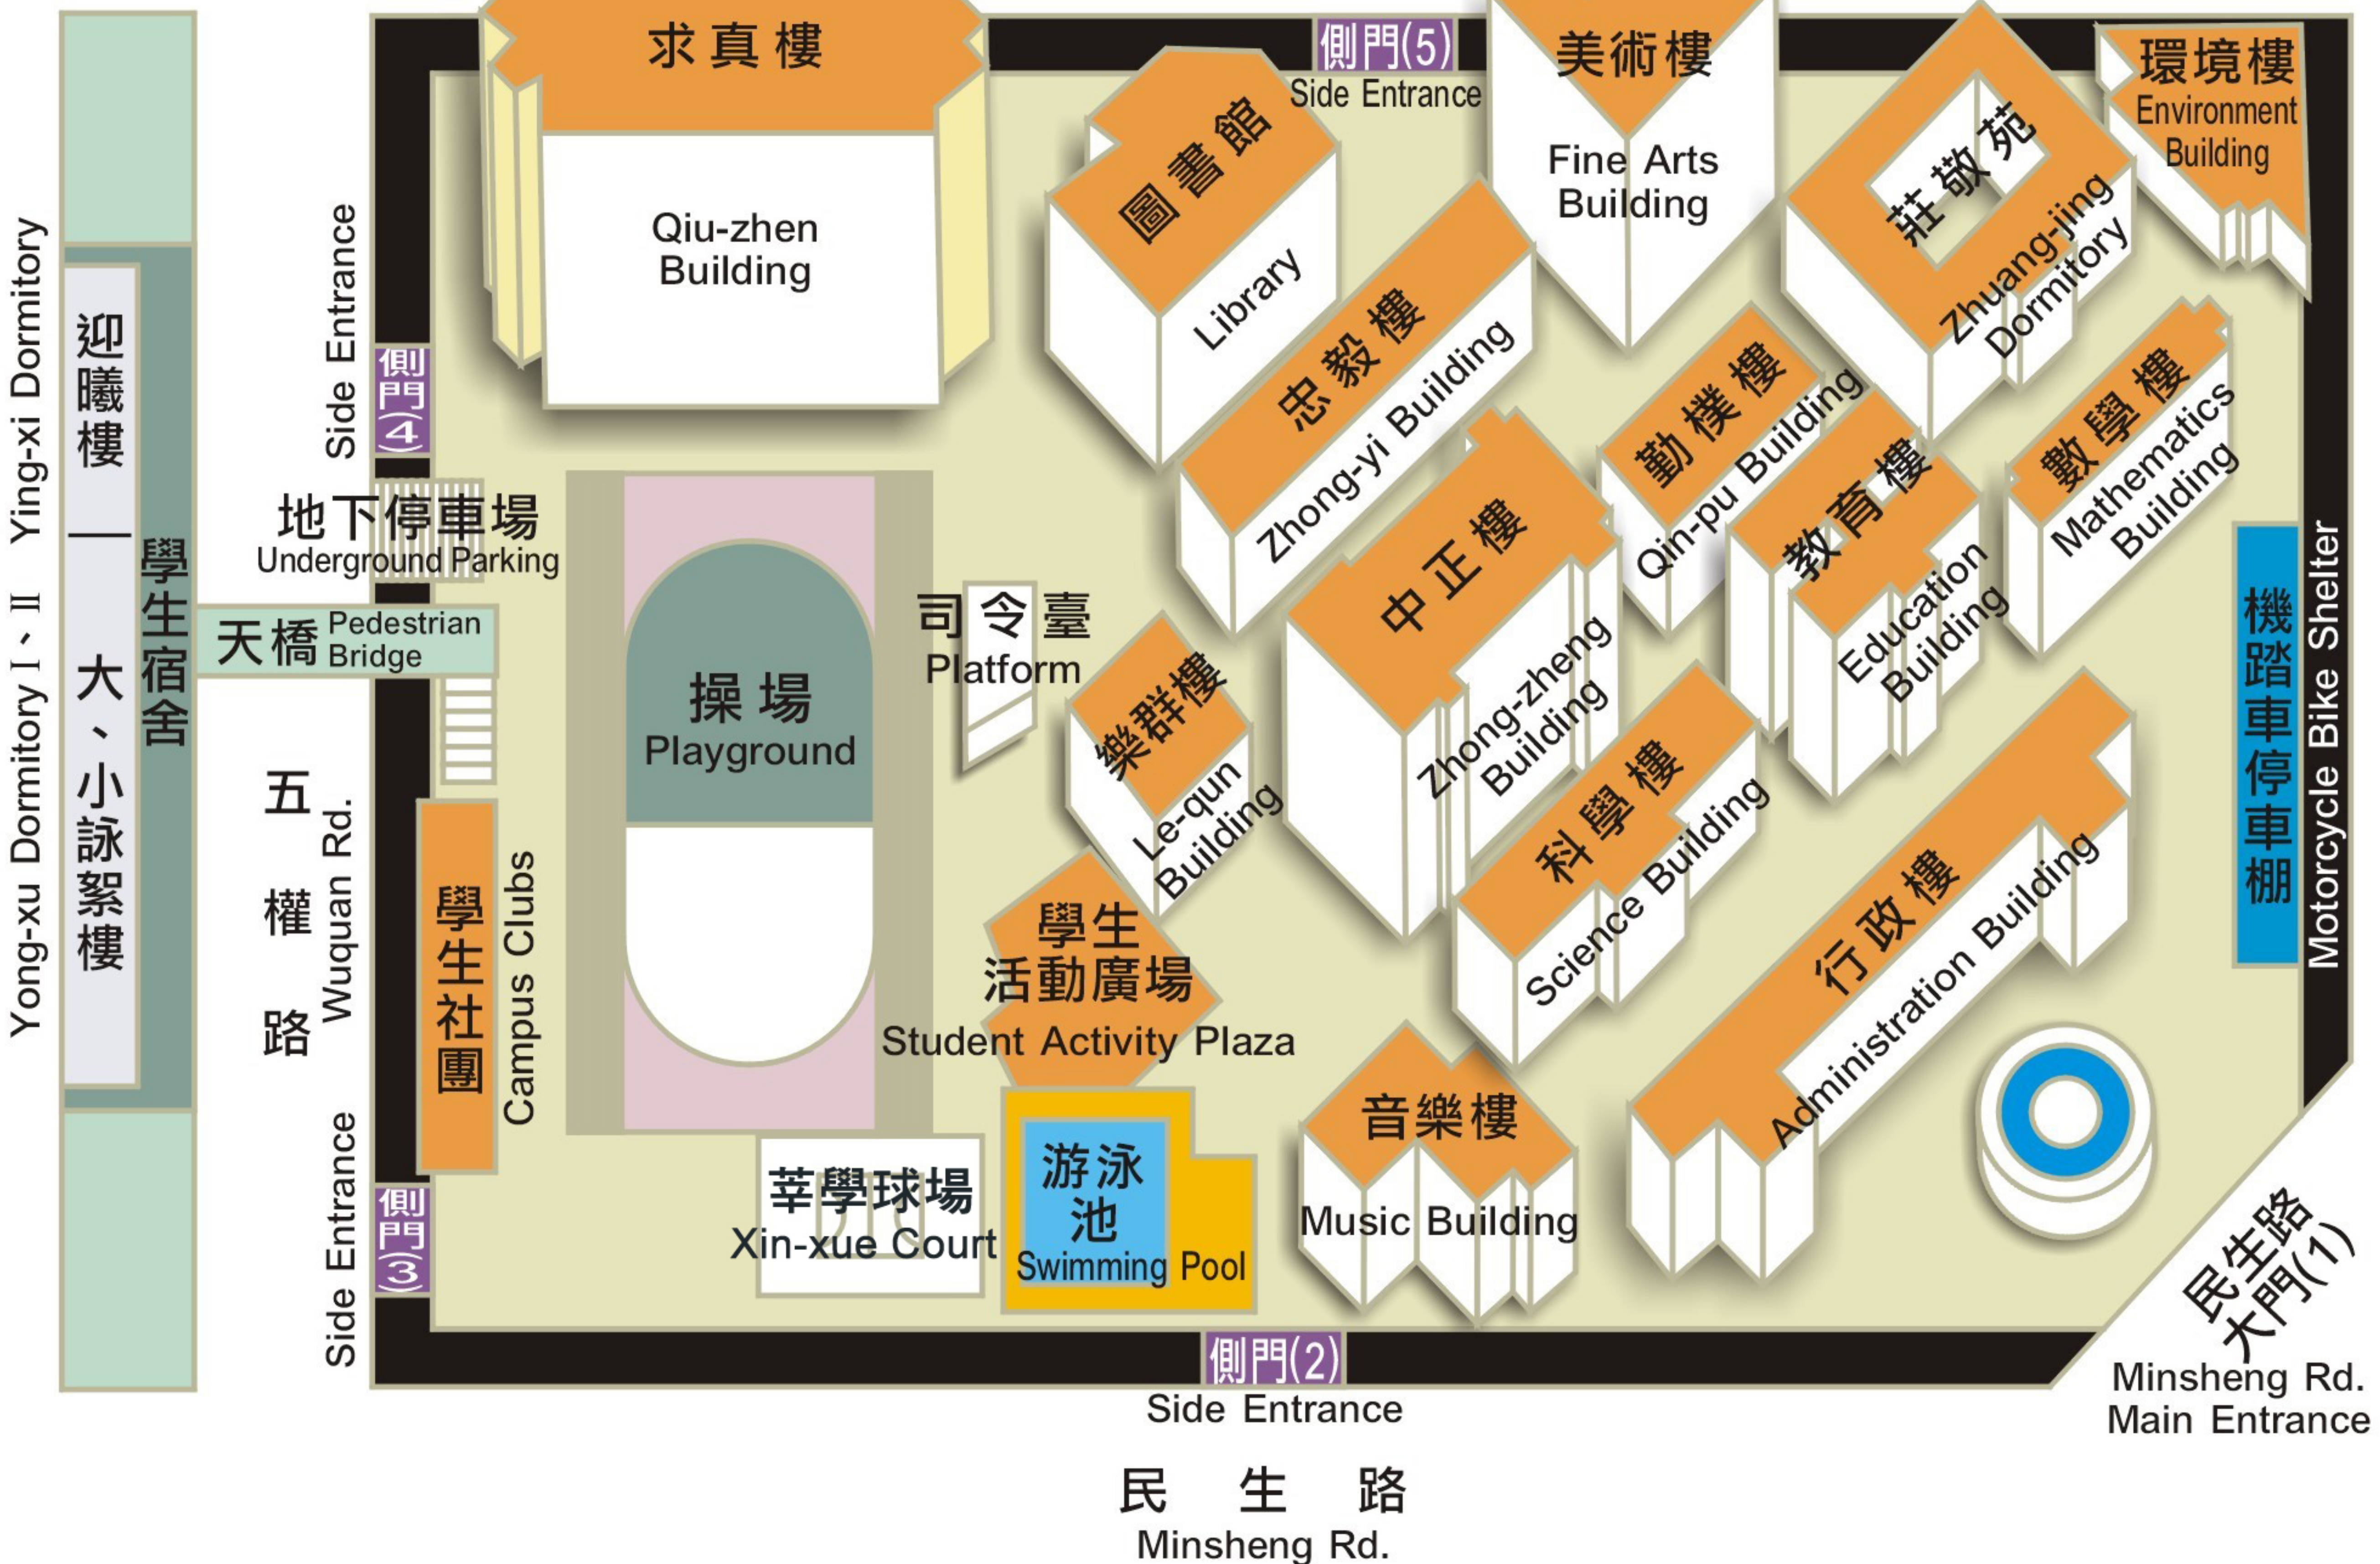

國

建

路

國立臺中教育大學

National Taichung University of Education

民生校區 全區導覽圖

Minsheng Campus Floor Plan

Yong-xu Dormitory I、II
Ying-xi Dormitory

迎曦樓

大、小詠絮樓

學生宿舍

地下停車場
Underground Parking

天橋
Pedestrian Bridge

五權路
Wuquan Rd.

學生社團
Campus Clubs

側門(3)

Side Entrance

民權路
Minquan Rd.

側門(5)
Side Entrance

司令臺
Platform

學生活動廣場
Student Activity Plaza

莘學球場
Xin-xue Court

游泳池
Swimming Pool

側門(2)
Side Entrance